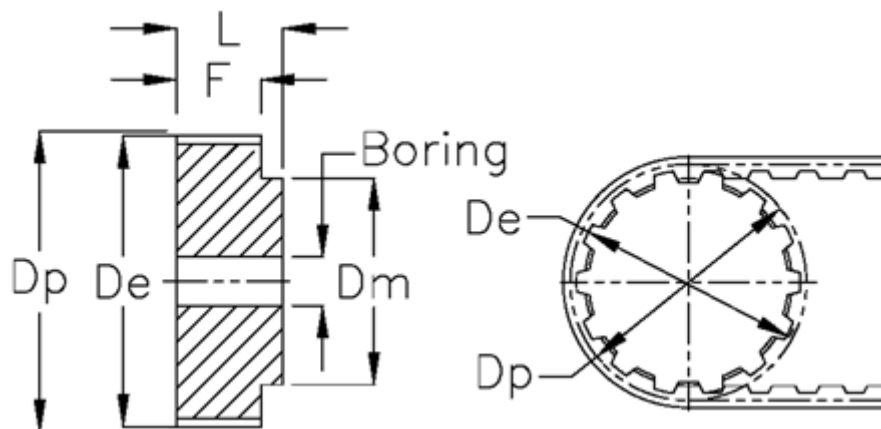

Varenummer: 60415121060  
Beskrivelse: Tandremskive 21 T5 60/0

## Mål

De	= 94.65	Type = T5
Dm	= 65	V•gt = 0.18
Dp	= 95.55	
F	= 15	
Forboring	= 8	
L	= 21	
Rembredde	= - 10 mm	
Tandantal	= 60	